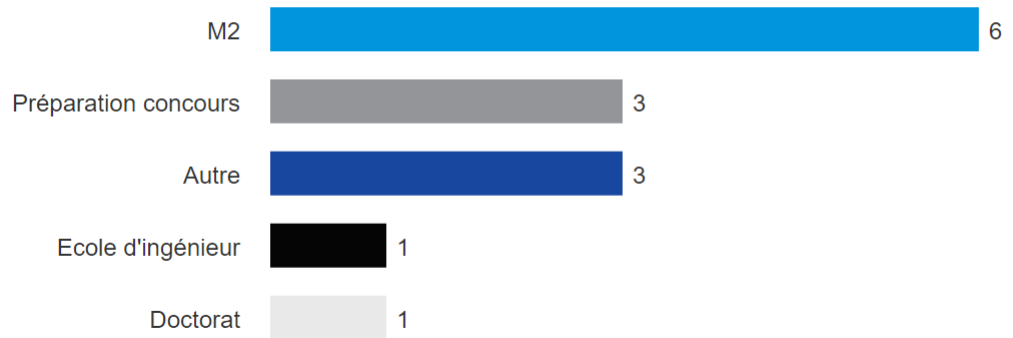

POURSUITE D'ETUDES DES DIPLÔMES

14 diplômés de 2020 (7%) ont poursuivi des études en 2021-2022.

Les poursuites d'études immédiates (en 2021/2022)

ORIGINE DE L'EMPLOI

Quel est le moyen principal qui vous a permis d'obtenir cet emploi ?