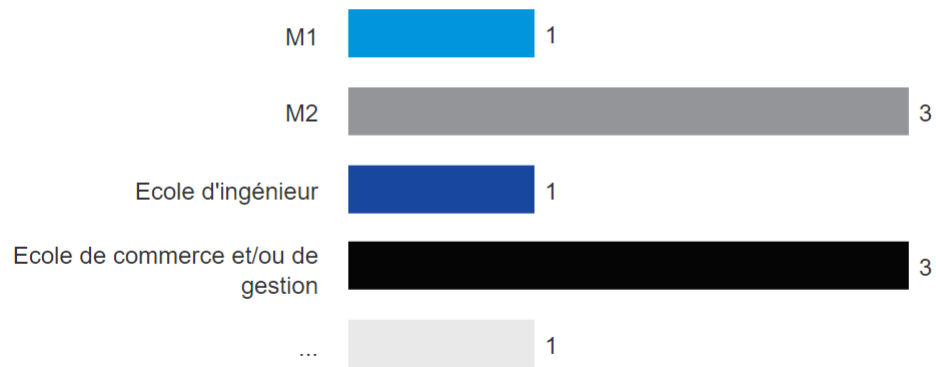

POURSUITE D'ETUDES DES DIPLÔMES

9 diplômés de 2022 ont poursuivi des études en 2022-2023.

Les poursuites d'études immédiates (en 2022/2023)

ORIGINE DE L'EMPLOI

Quel est le moyen principal qui vous a permis d'obtenir cet emploi ?