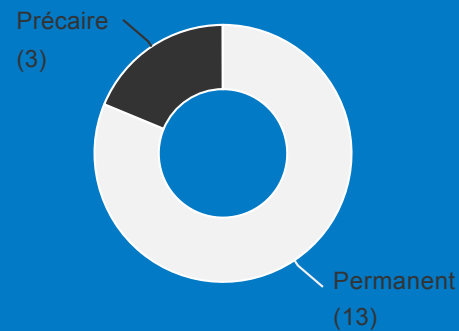

## Poursuite d'études 2018-2019

## Emploi occupé à 6 mois (hors poursuite d'études)

€ Salaire annuel Brut

**33 350**

Moyenne

**33 187**

Médiane

Statut

Localisation