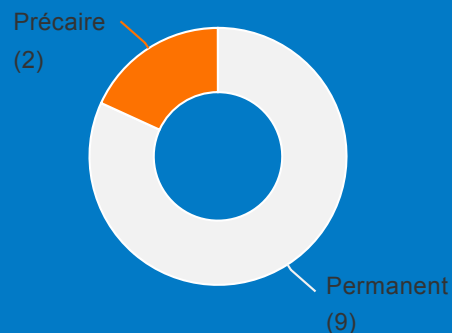

€ Salaire annuel Brut

37 745

Moyenne

36 494

Médiane

Statut

Localisation