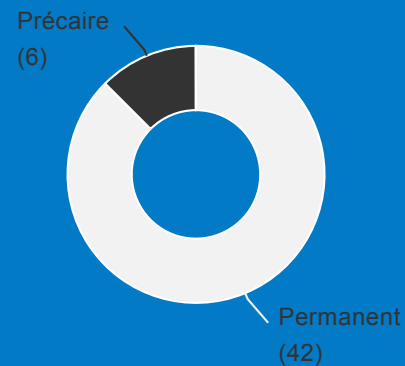

Emploi occupé à 6 mois (hors poursuite d'études)

€ Salaire annuel Brut

34 146

Moyenne

33 105

Médiane

Statut