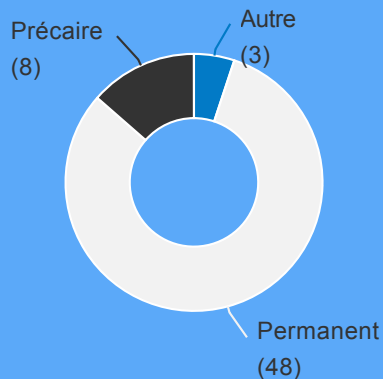

## Situation des diplômés

## Poursuite d'études 2018-2019

## Emploi occupé à 18 mois

€ Salaire annuel Brut

30 186

Moyenne

32 950

Médiane

Statut

Localisation