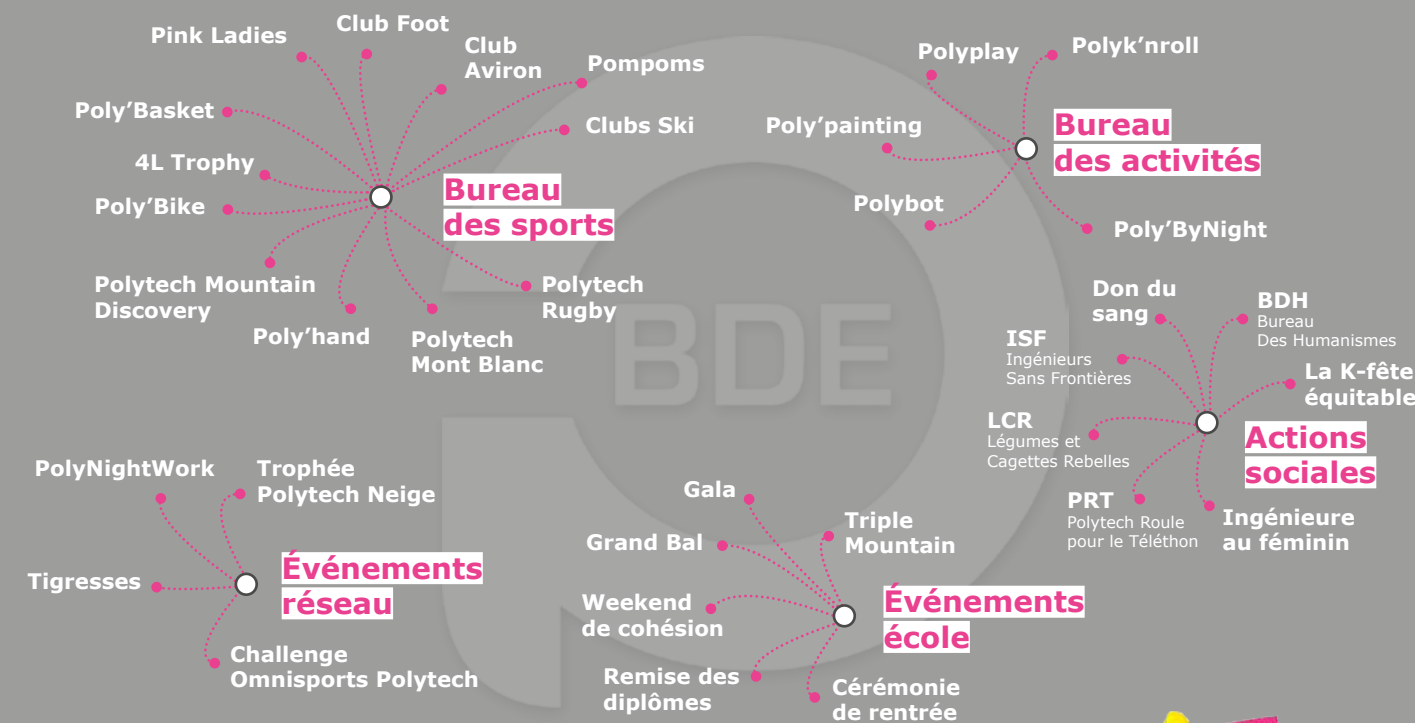

Le saviez-vous ?
Le BDE gère un budget annuel de **145 000 €**